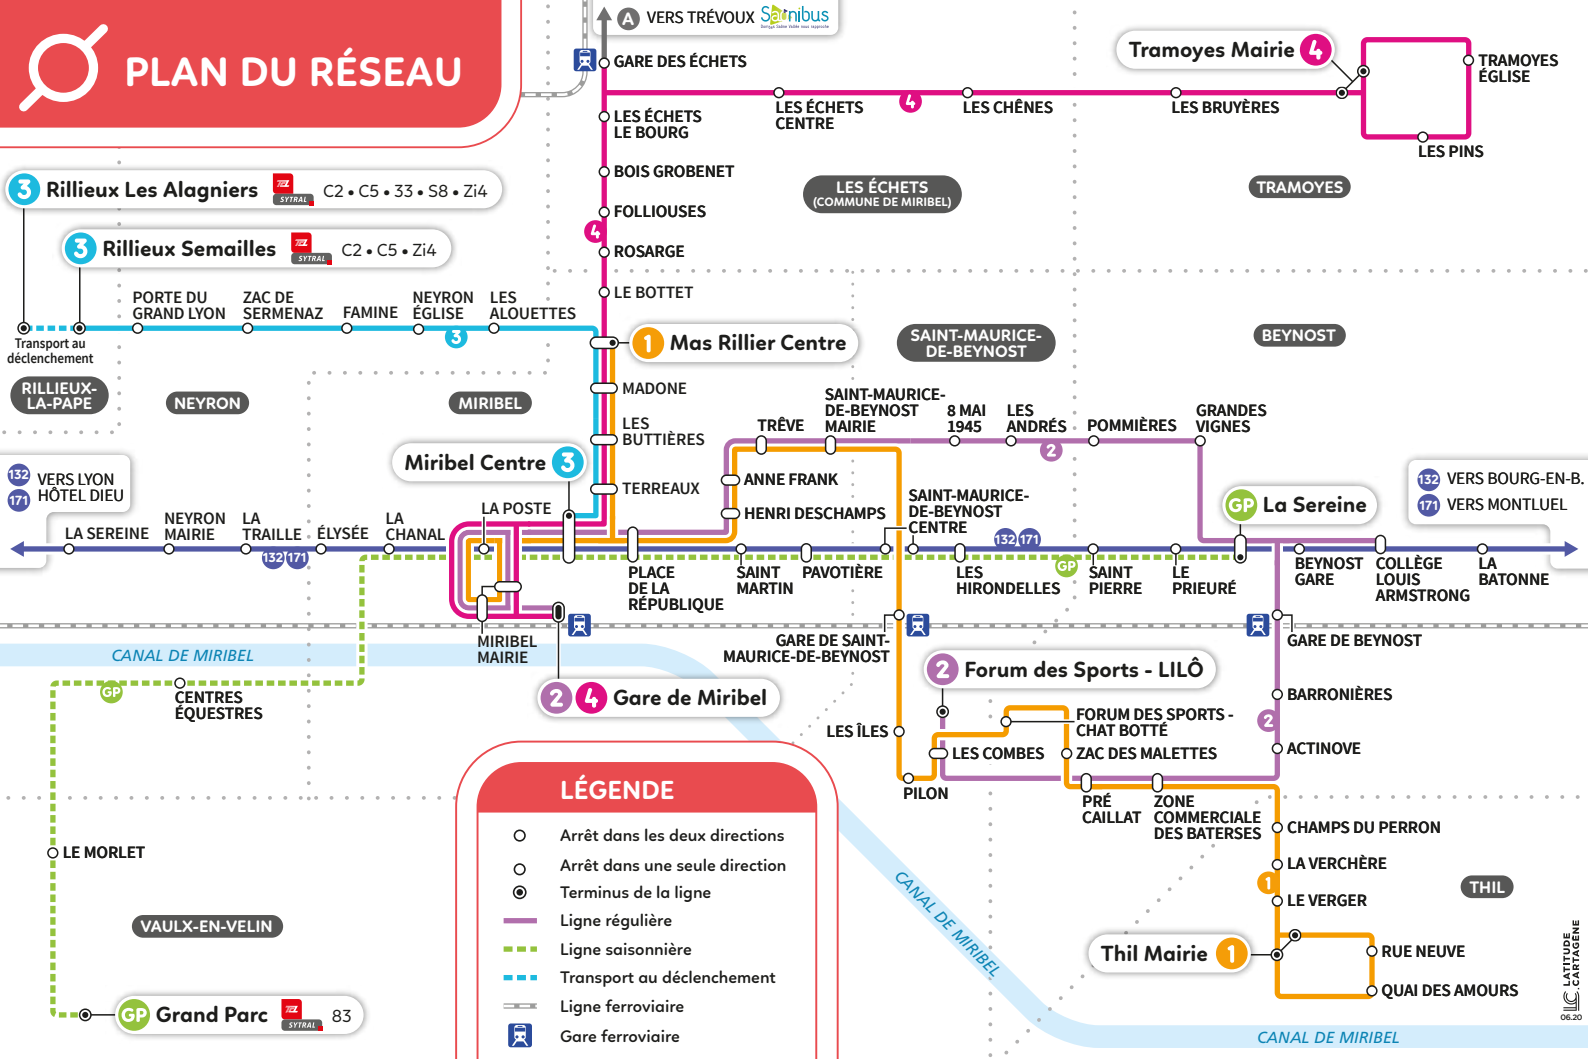

PLAN DU RÉSEAU

LÉGENDE

- Arrêt dans les deux directions
- ◐ Arrêt dans une seule direction
- Terminus de la ligne
- Ligne régulière
- - - Ligne saisonnière
- - - Transport au déclenchement
- Ligne ferroviaire
- FR Gare ferroviaire

3 Rillieux Les Alagniers SYRAL C2 • C5 • 33 • S8 • Zi4

3 Rillieux Semailles SYRAL C2 • C5 • Zi4

1 Mas Rillier Centre

Miribel Centre 3

2 4 Gare de Miribel

2 Forum des Sports - LILÔ

GP Grand Parc SYRAL 83

Thil Mairie 1