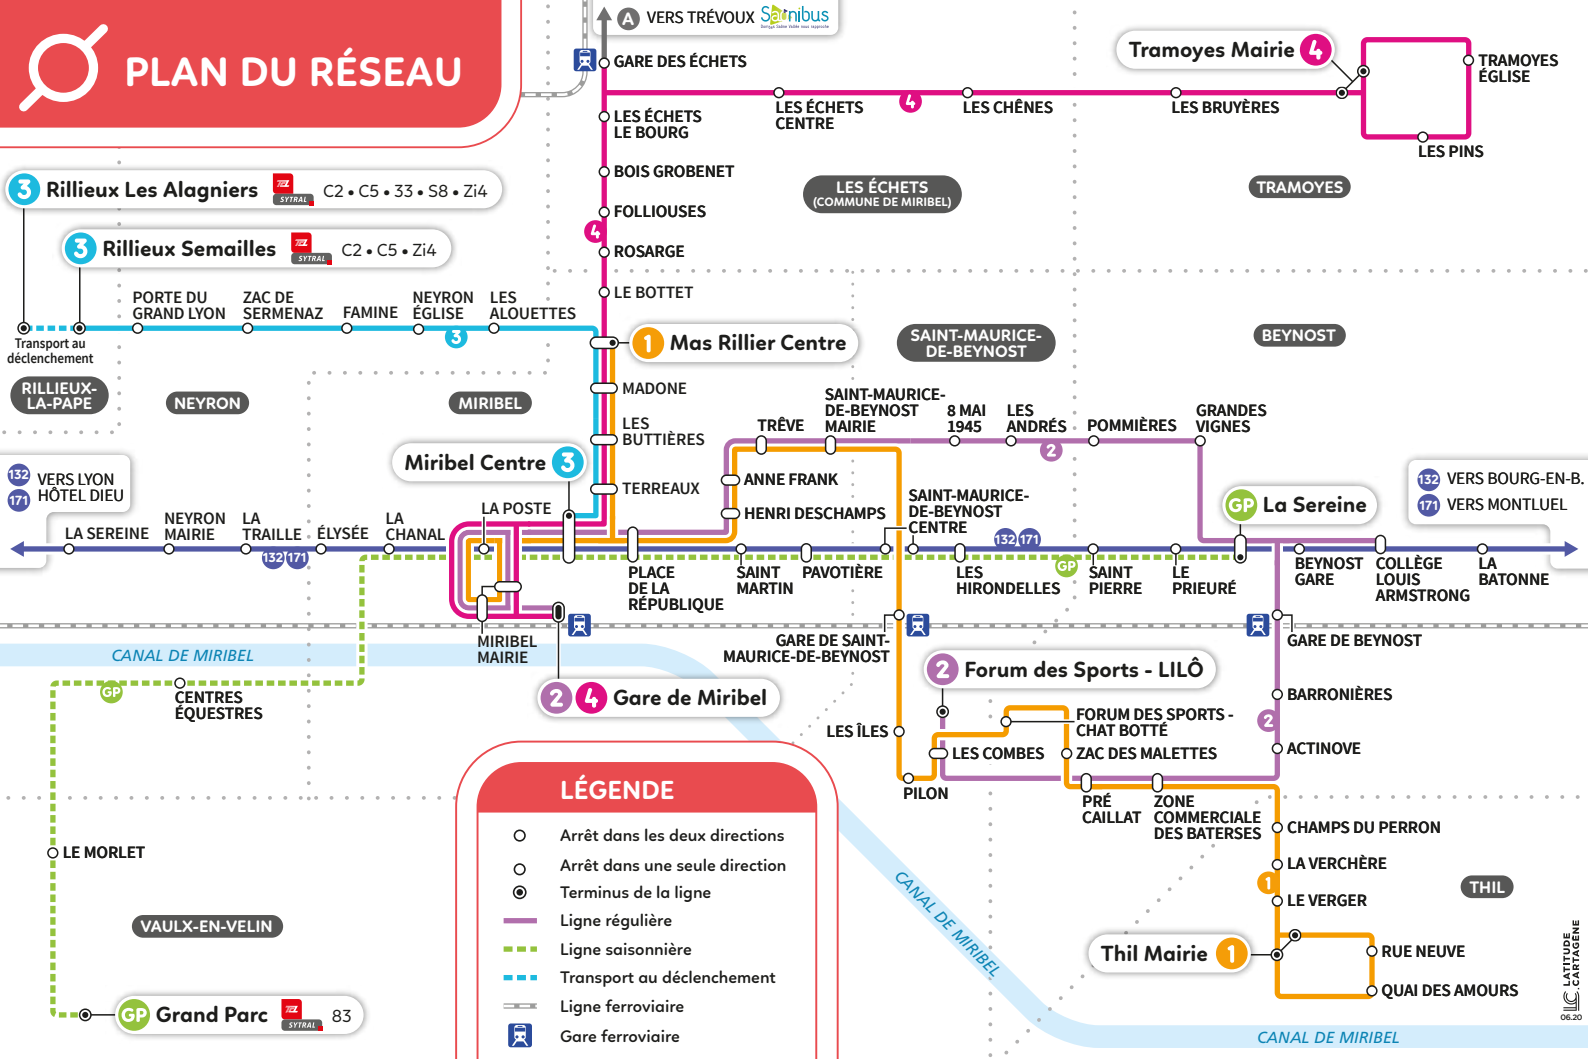

# PLAN DU RÉSEAU

## LÉGENDE

- Arrêt dans les deux directions
- ◐ Arrêt dans une seule direction
- Terminus de la ligne
- Ligne régulière
- - - Ligne saisonnière
- - - Transport au déclenchement
- Ligne ferroviaire
- Gare ferroviaire

**3 Rillieux Les Alagniers** C2 • C5 • 33 • S8 • Zi4

**3 Rillieux Semailles** C2 • C5 • Zi4

**132** VERS LYON  
**171** HÔTEL DIEU

**GP Grand Parc** 83

**A** VERS TRÉVOUX

**4** GARE DES ÉCHETS

LES ÉCHETS  
LE BOURG

ANNE FRANK

HENRI DESCHAMPS

PLACE DE LA RÉPUBLIQUE

SAINTE MARTIN

PAVOTIÈRE

GARE DE SAINT-MAURICE-DE-BEYNOST

**2** **4** Gare de Miribel

LES ÎLES