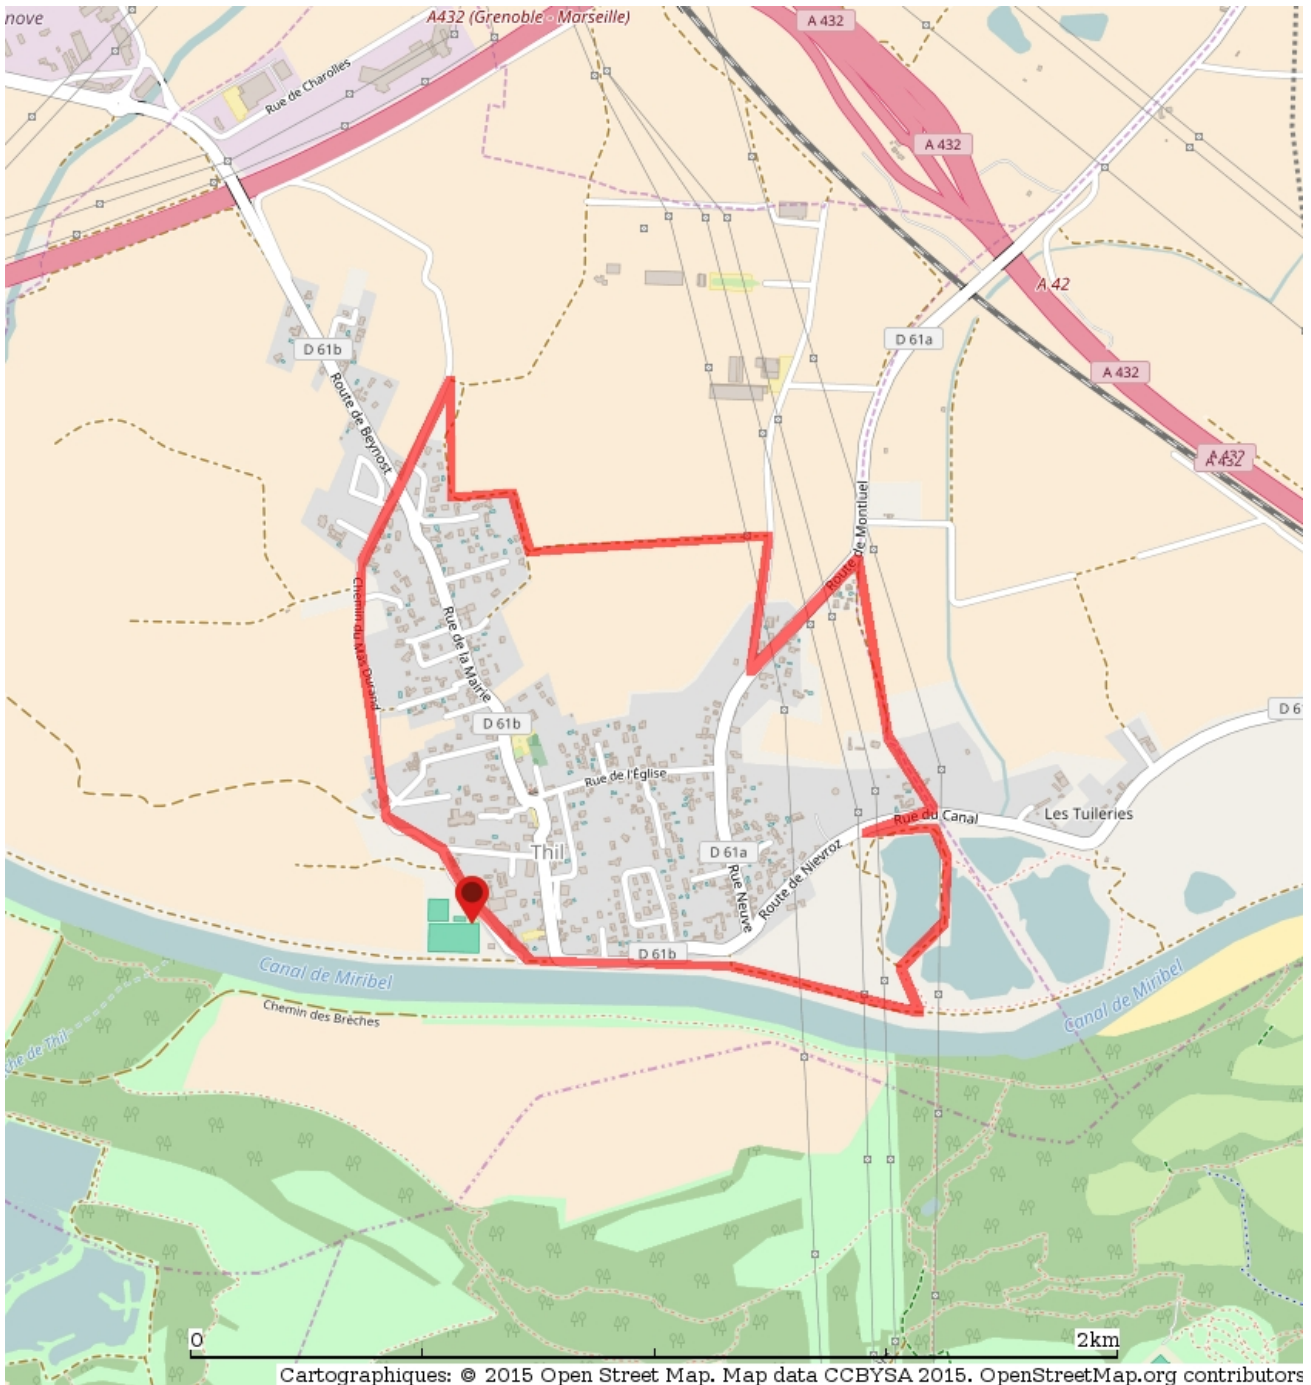

Choose your trail